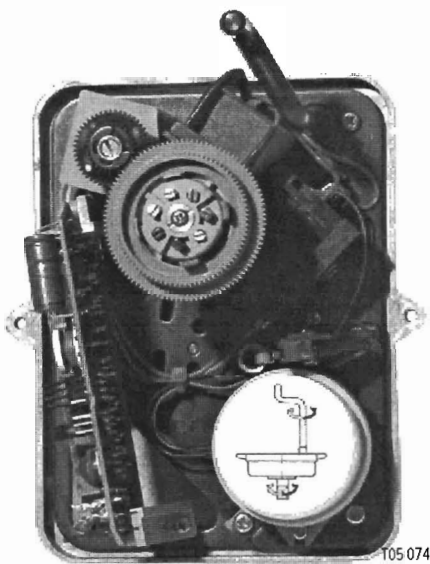

A44 W. S F . . .

Produkt-Index., B, C, D, E, F

Product-index., B, C, D, E, F

Service Documentation 7 000685 036 K4

Ersatzteile S.1...2

Spare parts p.1...2

Fr. Sauter AG
CH - 4016 Basel
Tel. 061 695 55 55
Fax. 061 695 55 10

Pos. Item	Bezeichnung Designation	Typ Type	Produkt Index Product index	Teile Part-no.
1	Getriebe kompl. Gearbox, complete	W0 (30s) W1 (60s) W2 (120s)	alle all	0370631 004 0370631 002 0370631 003
2	Arbeitswelle Drive shaft	W0S, W1S W2S	ab C, B from C, B, onwards	0370697 001
	----- mit Nockenturm with cam tower	-----	ohne Index without index	0370698 001
3	Haube Cover	alle all	alle all	0370151 000
4	Motor kompl. mit kondensator	W0S*, W1S	alle all	0370797 001
	----- Motor kompl. with capacitor	----- W2S	----- alle all	----- 0371413 001
	*mit Getriebe with Gearbox	----- W0	----- ohne Index, B, C, D, E	----- 0370631 004
6	Endschalter kompl. Limit switches compl.	alle all	alle all	0370146 000
7	Schalter für Handverstellung Switch for manual adjustment	alle all	alle all	0370632 000
8	Handkurbel Crank handle	alle all	alle all	0370449 000
9	Stellungsregler kompl. Positioner compl.	alle all	alle all	0370799 001
10	Potentiometer kompl. Potentiometer compl.	alle all	alle all	0370728 001
11	Zahrad 90/180° Cog 90/180°	alle all	alle all	0370442 000
12	Dichtung zu Al. Deckel Seal for aluminium cover	alle all	alle all	0370171 000