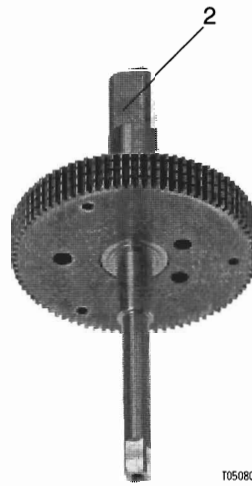

A44 W. S F . . .

Produkt-Index., B, C, D, E, F

Product-index., B, C, D, E, F

Service Documentation 7 000685 036 K4

Ersatzteile S.1...2

Spare parts p.1...2

Fr. Sauter AG
CH - 4016 Basel
Tel. 061 695 55 55
Fax. 061 695 55 10

Pos. Item	Bezeichnung Designation	Typ Type	Produkt Index Product index	Teile Part-no.
1	Getriebe kompl. Gearbox, complete	W0 (30s) W1 (60s) W2 (120s)	alle all	0370631 004 0370631 002 0370631 003
2	Arbeitswelle Drive shaft	W0S, W1S W2S	ab C, B from C, B, onwards	0370697 001
	----- mit Nockenturm with cam tower	-----	ohne Index without index	0370698 001
3	Haube Cover	alle all	alle all	0370151 000
4	Motor kompl. mit kondensator	W0S*, W1S	alle all	0370797 001
	----- Motor kompl. with capacitor	----- W2S	----- alle all	----- 0371413 001
	*mit Getriebe with Gearbox	----- W0	----- ohne Index, B, C, D, E	----- 0370631 004
6	Endschalter kompl. Limit switches compl.	alle all	alle all	0370146 000
7	Schalter für Handverstellung Switch for manual adjustment	alle all	alle all	0370632 000
8	Handkurbel Crank handle	alle all	alle all	0370449 000
9	Stellungsregler kompl. Positioner compl.	alle all	alle all	0370799 001
10	Potentiometer kompl. Potentiometer compl.	alle all	alle all	0370728 001
11	Zahrad 90/180° Cog 90/180°	alle all	alle all	0370442 000
12	Dichtung zu Al. Deckel Seal for aluminium cover	alle all	alle all	0370171 000