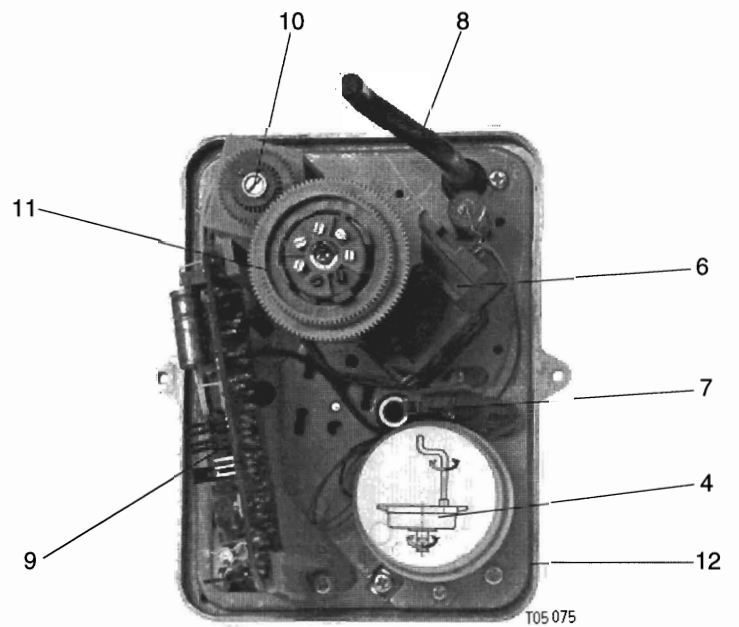

A44 W. S F . . .

Produkt-Index., B, C, D, E, F

Product-index., B, C, D, E, F

Service Documentation 7 000685 036 K4

Ersatzteile S.1...2

Spare parts p.1...2

Fr. Sauter AG
CH - 4016 Basel
Tel. 061 695 55 55
Fax. 061 695 55 10

Pos. Item	Bezeichnung Designation	Typ Type	Produkt Index Product index	Teile Part-no.
1	Getriebe kompl. Gearbox, complete	W0 (30s) W1 (60s) W2 (120s)	alle all	0370631 004 0370631 002 0370631 003
2	Arbeitswelle Drive shaft	W0S, W1S W2S	ab C, B from C, B, onwards	0370697 001
	----- mit Nockenturm with cam tower	-----	ohne Index without index	0370698 001
3	Haube Cover	alle all	alle all	0370151 000
4	Motor kompl. mit kondensator	W0S*, W1S	alle all	0370797 001
	----- Motor kompl. with capacitor	----- W2S	----- alle all	----- 0371413 001
	*mit Getriebe with Gearbox	----- W0	----- ohne Index, B, C, D, E	----- 0370631 004
6	Endschalter kompl. Limit switches compl.	alle all	alle all	0370146 000
7	Schalter für Handverstellung Switch for manual adjustment	alle all	alle all	0370632 000
8	Handkurbel Crank handle	alle all	alle all	0370449 000
9	Stellungsregler kompl. Positioner compl.	alle all	alle all	0370799 001
10	Potentiometer kompl. Potentiometer compl.	alle all	alle all	0370728 001
11	Zahrad 90/180° Cog 90/180°	alle all	alle all	0370442 000
12	Dichtung zu Al. Deckel Seal for aluminium cover	alle all	alle all	0370171 000