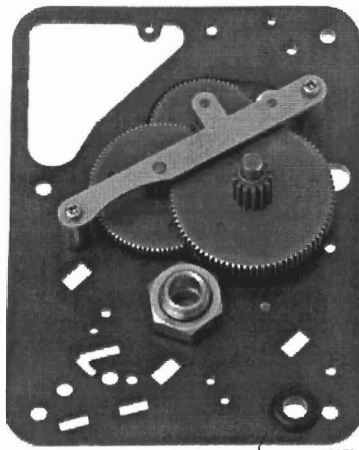

A44 W. S F . . .

Produkt-Index., B, C, D, E, F

Product-index., B, C, D, E, F

Service Documentation 7 000685 036 K4

Ersatzteile S.1...2

Spare parts p.1...2

Fr. Sauter AG
CH - 4016 Basel
Tel. 061 695 55 55
Fax. 061 695 55 10

Pos. Item	Bezeichnung Designation	Typ Type	Produkt Index Product index	Teile Part-no.
1	Getriebe kompl. Gearbox, complete	W0 (30s) W1 (60s) W2 (120s)	alle all	0370631 004 0370631 002 0370631 003
2	Arbeitswelle Drive shaft	W0S, W1S W2S	ab C, B from C, B, onwards	0370697 001
	----- mit Nockenturm with cam tower	-----	ohne Index without index	0370698 001
3	Haube Cover	alle all	alle all	0370151 000
4	Motor kompl. mit kondensator	W0S*, W1S	alle all	0370797 001
	----- Motor kompl. with capacitor	----- W2S	----- alle all	----- 0371413 001
	*mit Getriebe with Gearbox	----- W0	----- ohne Index, B, C, D, E	----- 0370631 004
6	Endschalter kompl. Limit switches compl.	alle all	alle all	0370146 000
7	Schalter für Handverstellung Switch for manual adjustment	alle all	alle all	0370632 000
8	Handkurbel Crank handle	alle all	alle all	0370449 000
9	Stellungsregler kompl. Positioner compl.	alle all	alle all	0370799 001
10	Potentiometer kompl. Potentiometer compl.	alle all	alle all	0370728 001
11	Zahrad 90/180° Cog 90/180°	alle all	alle all	0370442 000
12	Dichtung zu Al. Deckel Seal for aluminium cover	alle all	alle all	0370171 000